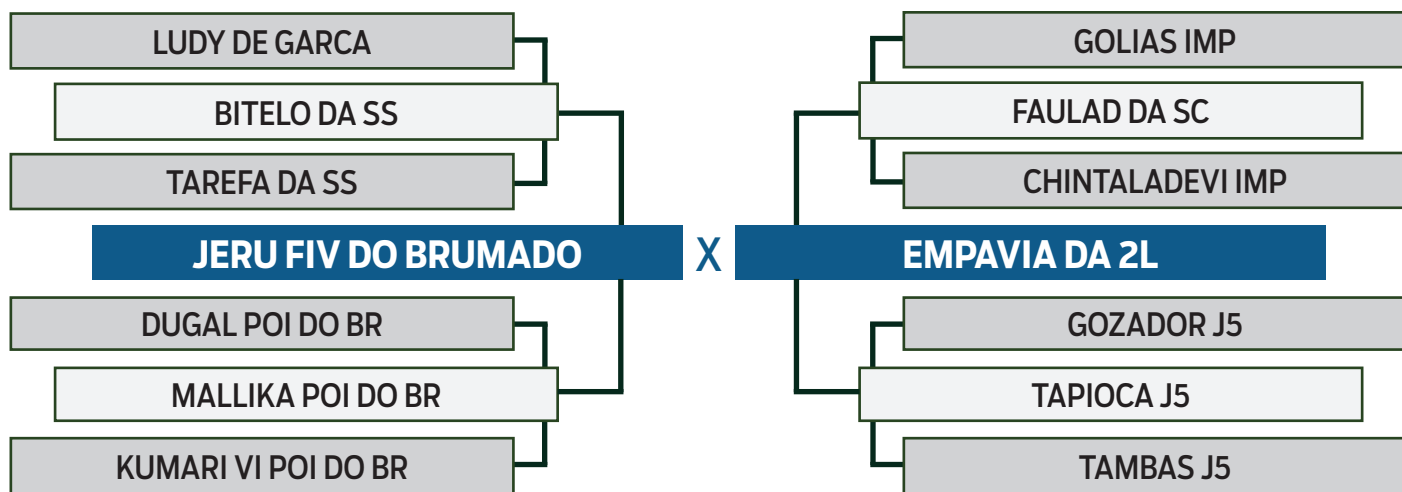

**22J**  
LOTE

# VUTSA FIV DA 2L

SEXO: FÊMEA - REG: ADIR 4493 - RAÇA: NELORE PO - NASC.: 10/10/2017

**PRENHE DO VISCON POI DA 2L, EM 01/02/2022**